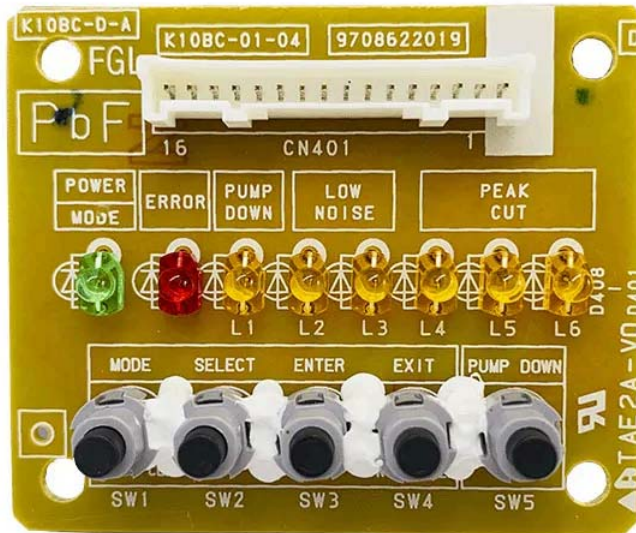

Home / AR CONDICIONADO / PLACA ELETRÔNICA / PLACA CONDENSADORA / PLACA DISPLAY DA CONDENSADORA AR CONDICIONADO FUJITSU - 9708678016

PEÇAS
ORIGINAIS

FUJITSU PEÇAS ORIGINAIS

Ao acessar e utilizar nosso site, você aceita automaticamente o uso de cookies. Acessar nossa Política de Privacidade

Aceitar