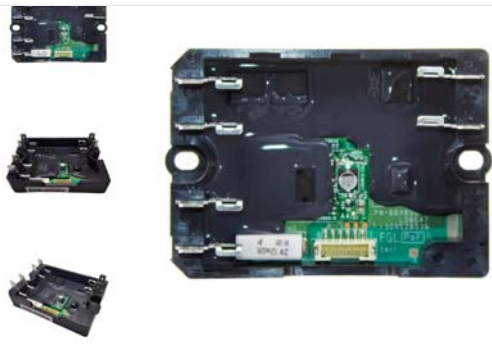

CATEGORIAS

- < OFERTAS
- AQUECEDOR
- AR CONDICIONADO
- ELETROPORTATEIS
- EPI
- MAQUINA DE LAVAR
- PRODUTOS DE LIMPEZA
- REFRIGERADOR
- TELEVI >

ELETRONICA > Placa Actpm Condensadora Ar Condicionado Fujitsu Pm-601Bsg

Placa Actpm Condensadora Ar Condicionado Fujitsu Pm-601Bsg

SKU: J00080

R$424,99

R$403,74 com PIX

6 x de R$70,83 sem juros

5% de desconto pagando com PIX

[Ver mais detalhes](#)

< 1 COMPRAR >

Meios de envio

Seu CEP CALCULAR

[Não sei meu CEP](#)

Nossa loja

BlueAr em até 2h úteis após a confirmação de pagamento - Alameda Gleite, 557, São Paulo - 01215-000 Retiradas de Segunda à Sexta das 8:30 às 17:30 com apresentação da Nota Fiscal. **Grátis**

Descrição

PLACA ACPTM/CIRCUITO MODULO DE PULSO DA CONDENSADORA PARA AR CONDICIONADO FUJITSU

REFERENCIA: PM-601BSG, 9707592016

APLICAVEL NOS MODELOS ABAIXO:

- AOBA30LBTL
- AOBA30LFTL
- AOBA36LBTL
- AOBA36LFTL
- AOBG30JFTB
- AOBG30LFTB
- AOBG36JMTA
- AOBG36LBTA4
- AOBG36LMTA
- AOBG45LBTA
- AOBG54LBTA
- AOBR24LCC
- AOBR24LFL
- AOBR30JFT
- AOBR30LFT

TRABALHAMOS SOMENTE COM PECAS NOVAS, FICOU COM ALGUMA DUVIDA? ENTRE EM CONTATO CONOSCO!