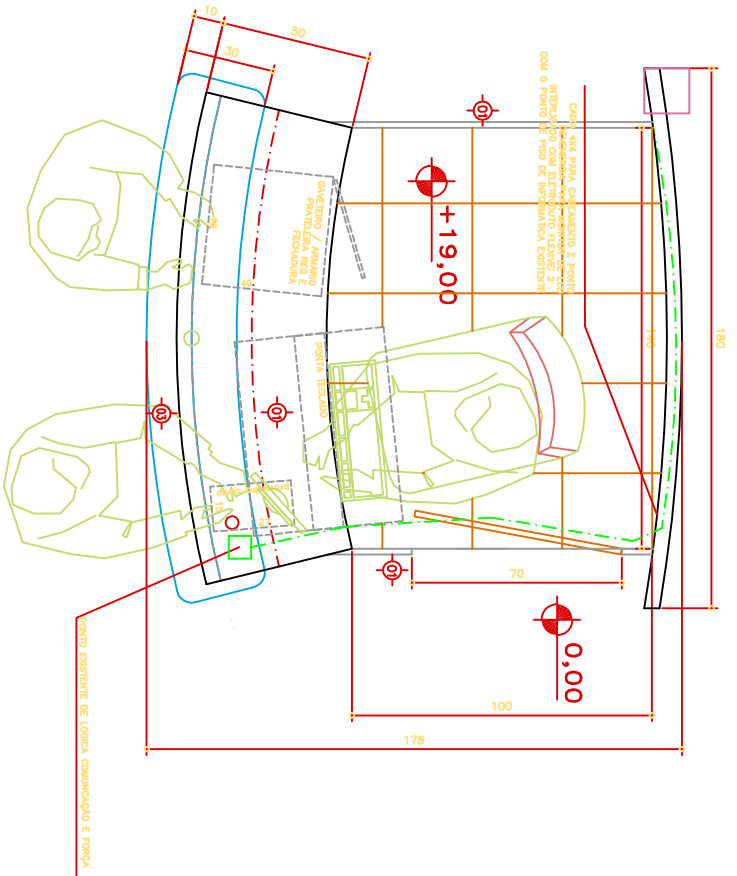

PONTO EXISTENTE DE LOGGA, CANTINA E PORTA

CORTE TRANSVERSAL ESQUEMATICO

ESQUILA 1110