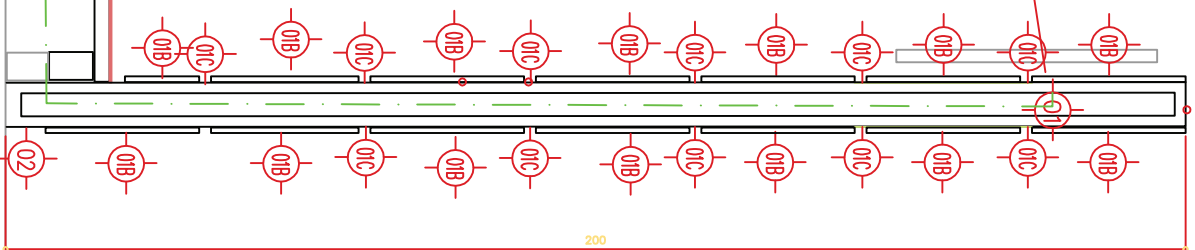

CORTE TRANSVERSAL ESQUEMATICO

ESQUILA 1110

CAIXA 4x4 CABEAMENTO E  
 ENCAIXE PARA MONITOR DE LÍQUIDO  
 ELEVADO, COM O PUNTO DE  
 ENCAIXE DO MONITOR  
 COM O PONTO DE PISO DE INFERIORIDADE EXISTENTE

TÍPICO DO RODAPE