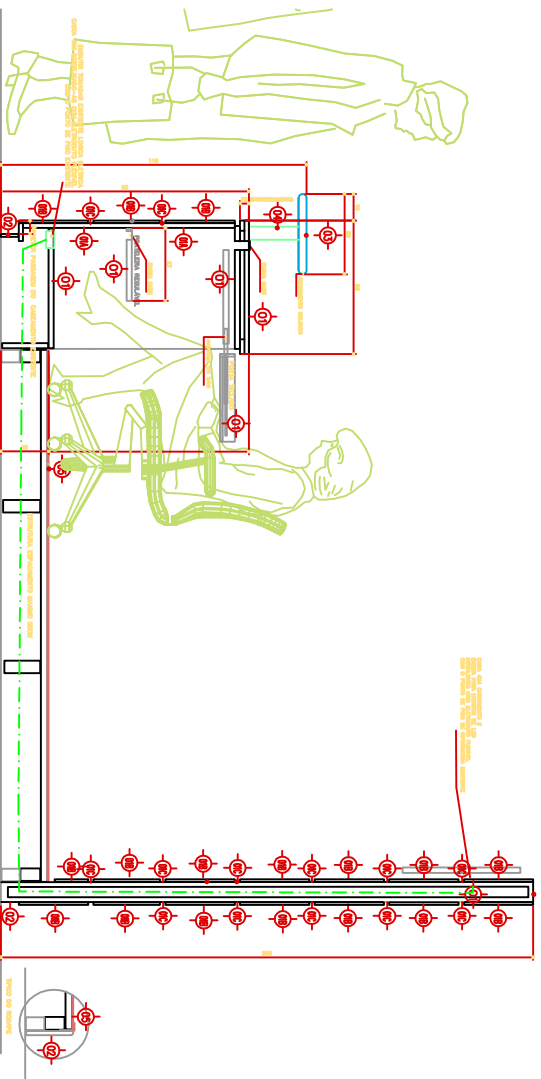

PONTO EXISTENTE DE LOGGA, CANTINA E PORTA

CORTE TRANSVERSAL ESQUEMATICO

ESQUILA 1110