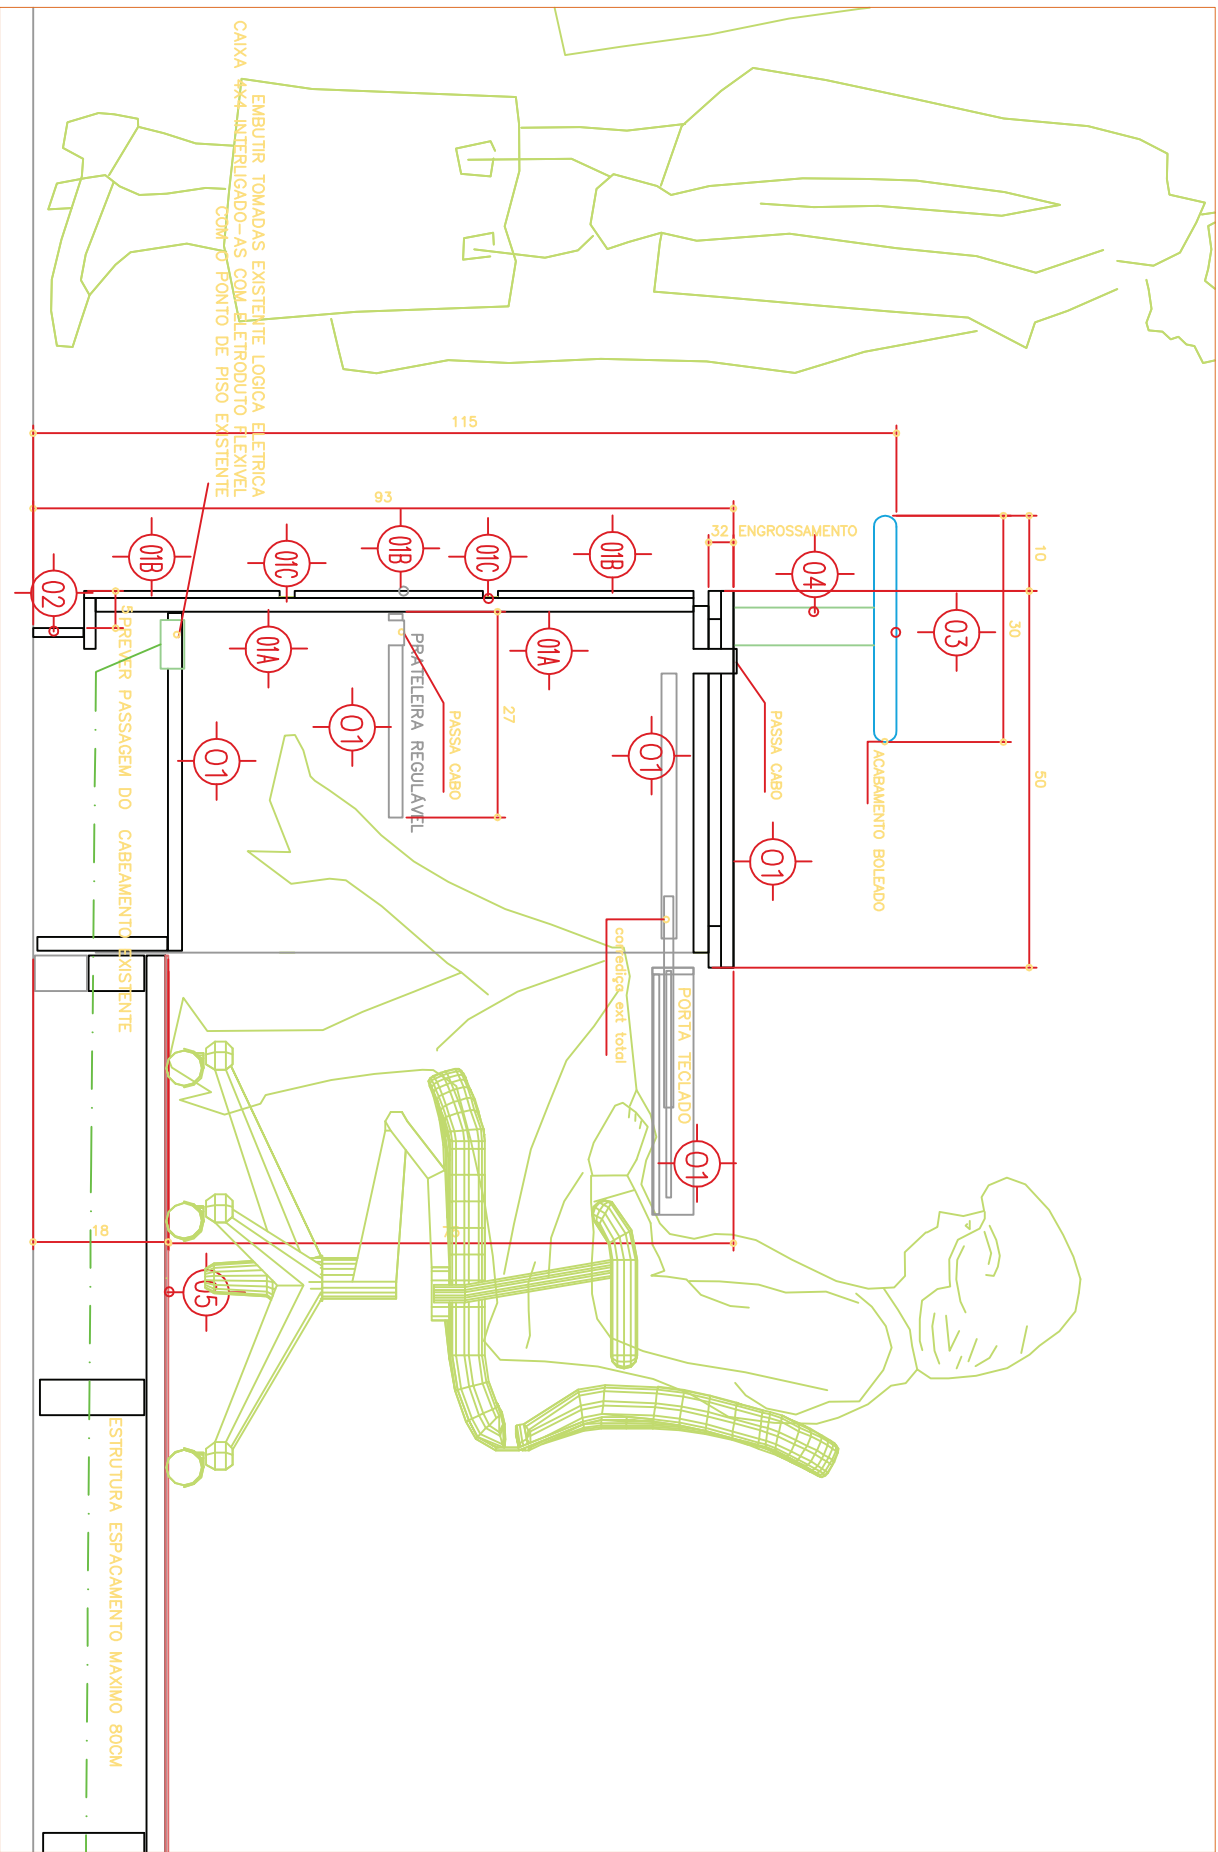

CORTE TRANSVERSAL ESQUEMATICO

ESCALA: 1/10

- ① - Luz por 10mm - Acabamento Luminoso Purodo Verdez.
- ② - Luminoso Expressiva Total, 15mm Acabamento Luminoso Purodo Verdez.
- ③ - Parelho Luz Opaco Ocasio Opaco Expressiva, 6mm Acabamento Luminoso Purodo Verdez.
- ④ - Tira de Acabamento Acabamento Luminoso Purodo Verdez.
- ⑤ - Imposic de Luz 6mm Acabamento Luminoso Verdezado por Formacao Verdez.
- ⑥ - Acabamento Opaco Opaco 20mm Verdezado em todo o Perimetro.
- ⑦ - Tubo Ocasio 8 50mm.
- ⑧ - Acabamento Verdezado em Paredes 20mm por Paredes Verdezadas com 511 Verdez com Acessorios de Acabamento Externos Paredes 2."

CORTE TRANSVERSAL ESQUEMATICO

ESQUILA 1110

CAIXA 4x4 CABEAMENTO E  
 ENCAIXE PARA MONITOR DE LÍQUIDO  
 ELEVADO, COM O PUNTO DE  
 ENCAIXE DO MONITOR  
 COM O PONTO DE PISO DE INFERIORIDADE EXISTENTE

TÍPICO DO RODAPE

**Poder Judiciário**  
**TRIBUNAL REGIONAL DO TRABALHO DA 9ª REGIÃO**  
**BALCÃO para FORUNS**

Panel ao fundo do móvel  
 Acabamentos e detalhes identificados

02/02  
 SERVIÇO DE ENGENHARIA E ARQUITETURA  
 ANTONIO ROBERTO DE OLIVEIRA  
 CR 07/2010 ANEXO BRASILEIRA  
 Sistema Distribuído